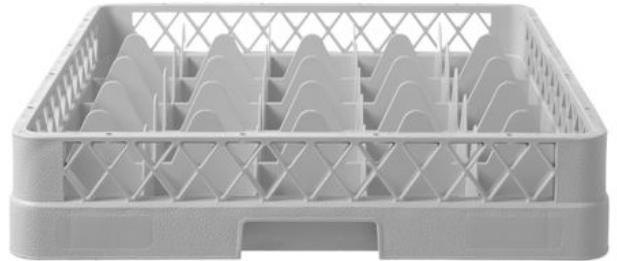

Gläserkorb für Geschirrspüler

877036

Spezifikationen

Artikel ist stapelbar	: Nein
Zusammenklappbar	: Nein
Verpackungseinheit	: 1
Verpackungsart	: Sticker
Länge (mm)	: 500
Tiefe (mm)	: 500
Höhe (mm)	: 104
Abmessungen	: 500x500x(H)104
Hauptmaterialien	: Plastik
Materials	: PP (Polypropylen)

Transportspezifikationen

EAN	: 8711369877036
Intrastat-Nummer	: 39241000
Bruttogewicht (kg)	: 1.94
Nettogewicht (kg)	: 1.94
Export carton length (mm)	: 625
Export carton width (mm)	: 522
Export carton height (mm)	: 522
Quantity per export carton	: 6
Verkaufseinheiten pro Palette	: 36