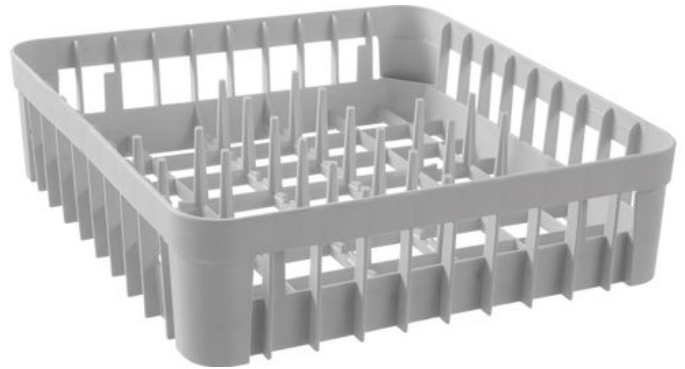

## Gläserkorb für Gläserspüler

871348

Die Struktur erlaubt eine max. Wasserströmung zwischen dem Geschirr in alle Richtungen.

### Spezifikationen

Artikel ist stapelbar	: Nein
Zusammenklappbar	: Nein
Materialien	: PP (Polypropylen)
Verpackungseinheit	: 1
Verpackungsart	: Sticker
Länge (mm)	: 400
Tiefe (mm)	: 400
Höhe (mm)	: 110
Abmessungen	: 400x400x(H)110