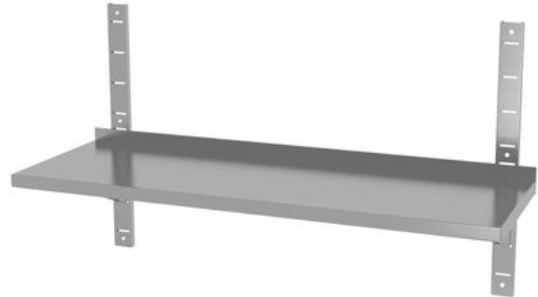

## Wandablage einstellbar, einfach, mit 2 Halterungen

811801

Aus Edelstahl. Enthält 2 Konsolen zum Aufhängen. Demontage möglich. Spritzschutz: 30 mm. Ungefähr zulässige Regallast: 25 kg/m<sup>2</sup>.

### Spezifikationen

Verpackungseinheit	: 1
Verpackungsart	: Box
Länge (mm)	: 1400
Tiefe (mm)	: 300
Höhe (mm)	: 600
Artikelgewicht (kg)	: 6
Abmessungen	: 1400x300x(H)600
Hauptmaterialien	: Metall
Materials	: Edelstahl