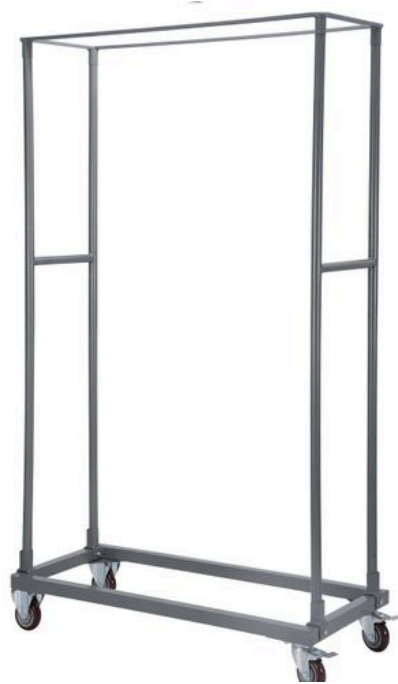

Transportwagen für Stühle

811054

Gehäuse aus pulverbeschichtetem Kohlenstoffstahl. 2 feste und 2 Schwenkräder mit Bremsen. Für den Transport, die Lagerung und den Schutz von Stühlen. Beladen von bis zu 25 Stühlen.

Spezifikationen

Batterien inkludiert	: Nein
Artikel ist flüssig	: Nein
Montage erforderlich	: Ja
Verpackungseinheit	: 1
Verpackungsart	: Box
Länge (mm)	: 1140
Tiefe (mm)	: 492
Höhe (mm)	: 1895
Abmessungen	: 1140x492x(H)1895
Hauptmaterialien	: Metall
Materials	: Kohlenstoffstahl, Metall pulverbeschichtet