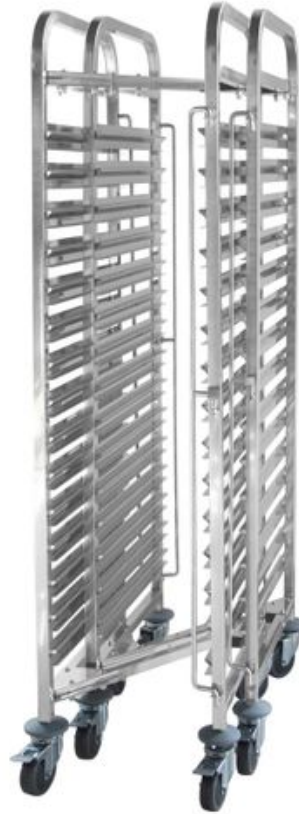

Abräumwagen kompakt - 15 x GN 1/1

810606

Zur platzsparenden Aufbewahren können diese Wägen einfach ineinandergeschoben werden. GN 1/1 mit 15 Einschüben und einem Zwischenraum von 80 mm. Mit beidseitiger Verriegelung zur Arretierung der Tablett. 4 Lenkrollen, 2 davon mit Bremse. Zerlegte Ausführung. Die maximale Belastung beträgt 150 kg, wenn die Last gleichmäßig verteilt ist.

Spezifikationen

Artikel ist stapelbar	: Nein
Zusammenklappbar	: Nein
Montage erforderlich	: Ja
Verpackungseinheit	: 1
Verpackungsart	: Box
Länge (mm)	: 445
Tiefe (mm)	: 610
Höhe (mm)	: 1710
Abmessungen	: 445x610x(H)1710
Hauptmaterialien	: Metall
Materials	: Edelstahl