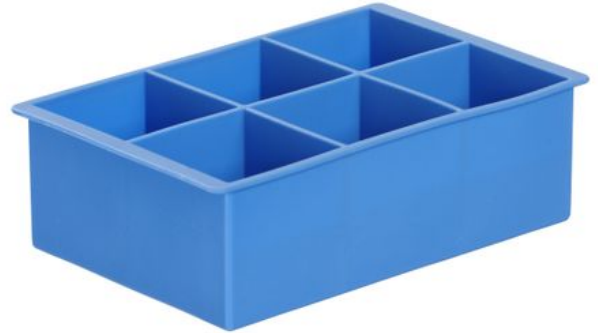

Eiswürfelform, XL-Würfel

679036

Ideal für Whisky, ein Must-Have für Barkeeper. Erstellt 6 große (ca. 5x5x5 cm), langsam schmelzende Eiswürfel. Aus langlebigem, lebensmittelechtem Silikon.

Spezifikationen

Materialien	: Silikon
Verpackungseinheit	: 1
Verpackungsart	: Sticker
Länge (mm)	: 170
Tiefe (mm)	: 110
Höhe (mm)	: 52
Abmessungen	: 170x110x(H)52
Farbe	: Blau

Transportspezifikationen

EAN	: 8711369679036
Intrastat-Nummer	: 39241000
Bruttogewicht (kg)	: 0.1
Nettogewicht (kg)	: 0.08
Verpackungslänge (mm)	: 347
Verpackungsbreite (mm)	: 240
Verpackungshöhe (mm)	: 175
Quantity per (inner) package	: 12
Export carton length (mm)	: 490
Export carton width (mm)	: 373
Export carton height (mm)	: 368
Quantity per export carton	: 48
Verkaufseinheiten pro Palette	: 864