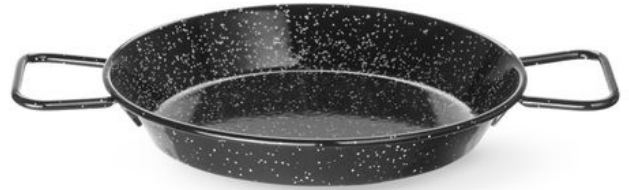

## Paellapfanne emailliert

622742

Mit 2 Griffen. Emaillierter Flachstahl.

### Spezifikationen

Geeignet für	: Geschirrspüler, Gasherd, Ceranherd, Elektroherd, Lebensmittelkonformität
Artikel ist stapelbar	: Nein
Verpackungseinheit	: 1
Verpackungsart	: Sticker
Länge (mm)	: 350
Tiefe (mm)	: 245
Höhe (mm)	: 40
Durchmesser (mm)	: 240
Bodendurchmesser (mm)	: 190
Grifflänge (mm)	: 60
Abmessungen	: ø240x(H)40
Hauptmaterialien	: Metall
Materials	: Flachstahl, emailliert