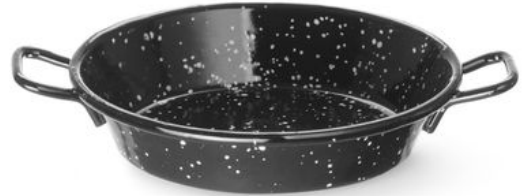

## Paellapfanne emailliert

622704

Mit 2 Griffen. Emaillierter Flachstahl.

### Spezifikationen

Geeignet für	: Geschirrspüler, Gasherd, Ceranherd, Elektroherd, Lebensmittelkonformität
Artikel ist stapelbar	: Nein
Verpackungseinheit	: 1
Verpackungsart	: Sticker
Länge (mm)	: 135
Tiefe (mm)	: 115
Höhe (mm)	: 20
Durchmesser (mm)	: 100
Bodendurchmesser (mm)	: 80
Grifflänge (mm)	: 25
Abmessungen	: ø100x(H)20
Hauptmaterialien	: Metall
Materials	: Flachstahl, emailliert