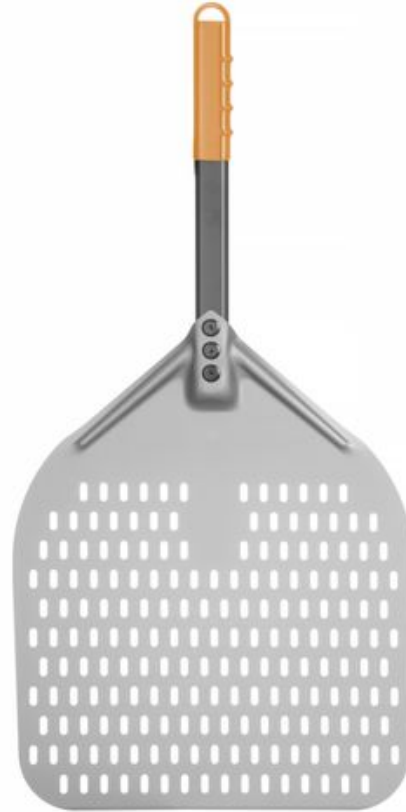

Pizzaschaufel - eckig, gelocht, kurzer Griff

618080

Hergestellt aus hart eloxiertem Aluminium - dadurch verschleißfester, abriebsfester und korrosionsbeständiger. Kurzer Griff, ideal für kleine/kompakte Räume oder wenig Platz. Silikonbeschichtung am Ende des Griffs zum Schutz vor Hitze.

Spezifikationen

Nicht geeignet für	: Geschirrspüler
Materialien	: Aluminium
Verpackungseinheit	: 1
Verpackungsart	: Sticker
Länge (mm)	: 710
Tiefe (mm)	: 350
Höhe (mm)	: 15
Dicke (mm)	: 1
Grifflänge (mm)	: 305
Länge Messer (mm)	: 350
Abmessungen	: 350x710