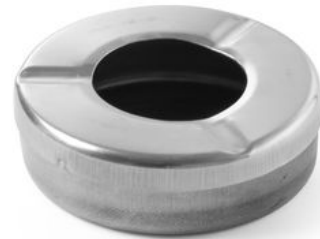

Aschenbecher mit Deckel

440407

Spezifikationen

Artikel ist stapelbar	: Nein
Materialien	: Edelstahl
Verpackungseinheit	: 1
Höhe (mm)	: 28
Durchmesser (mm)	: 90
Abmessungen	: #90x(H)28

Transportspezifikationen

EAN	: 8711369440407
Intrastat-Nummer	: 73239300
Bruttogewicht (kg)	: 0.08
Nettogewicht (kg)	: 0.078
Verpackungslänge (mm)	: 200
Verpackungsbreite (mm)	: 112
Verpackungshöhe (mm)	: 235
Quantity per (inner) package	: 12
Export carton length (mm)	: 617
Export carton width (mm)	: 234
Export carton height (mm)	: 720
Quantity per export carton	: 216
Verkaufseinheiten pro Palette	: 2160
Verpackungsmaterial Kunststoff:	{g}